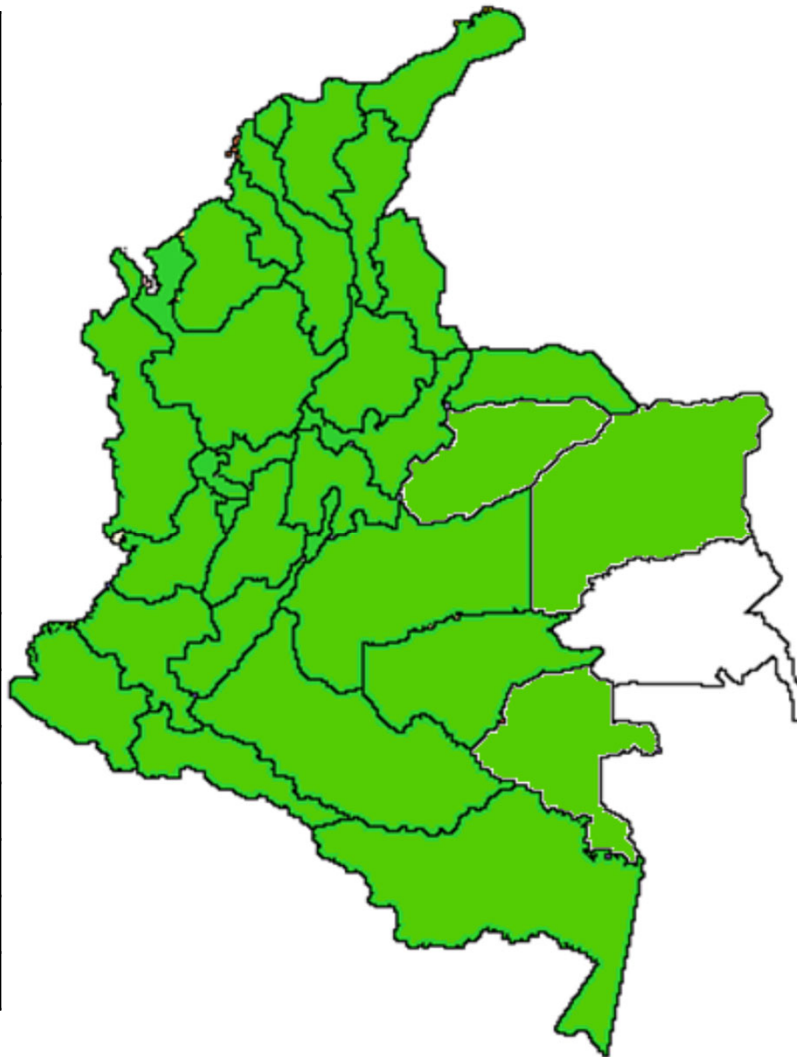

102.128 soluciones de vivienda rural terminadas desde Agosto de 2010 a 2019

Departamento	Soluciones Terminadas
Cauca	15.015
Nariño	11.733
Antioquia	7.995
Bolivar	7.663
Cordoba	7.397
Magdalena	6.881
Boyaca	6.337
Cundinamarca	4.920
Tolima	4.640
Santander	4.368
Huila	4.110
Sucre	3.856
Nte Santander	3.653
Guajira	2.794
Cesar	2.753
Valle	1.683

Departamento	Soluciones Terminadas
Choco	1.661
Caldas	1.487
Risaralda	755
Meta	628
Putumayo	468
Caqueta	293
Arauca	290
Atlantico	235
San Andres Isla	208
Guaviare	87
Bogota	61
Vaupes	47
Quindio	39
Vichada	36
Amazonas	18
Casanare	17
Total	102.128